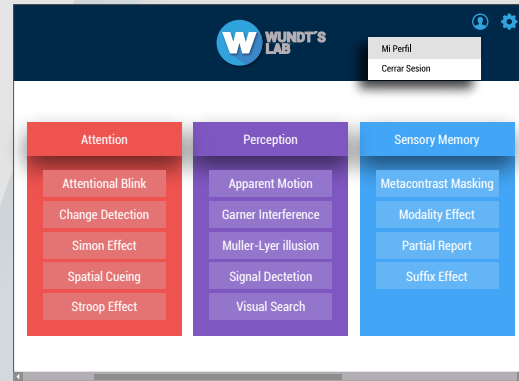

¿Qué es Wundt's Lab?

Wundt's Lab es un software de experimentos clásicos en psicología.

¿Para qué sirve?

Es una herramienta orientada a labores pedagógicas y con capacidad investigativa.

Módulos

Wundt's Lab contiene 11 módulos, 40 experimentos en las siguientes áreas:

Attention	Memory Process
Perception	Metamemory
Sensory Memory	Imagery
Short - Term Memory	Speech & Language
Working Memory	Concepts
	Judgement

Pruebas

Cada una las pruebas evalúa las competencias cognitivas de usuario.